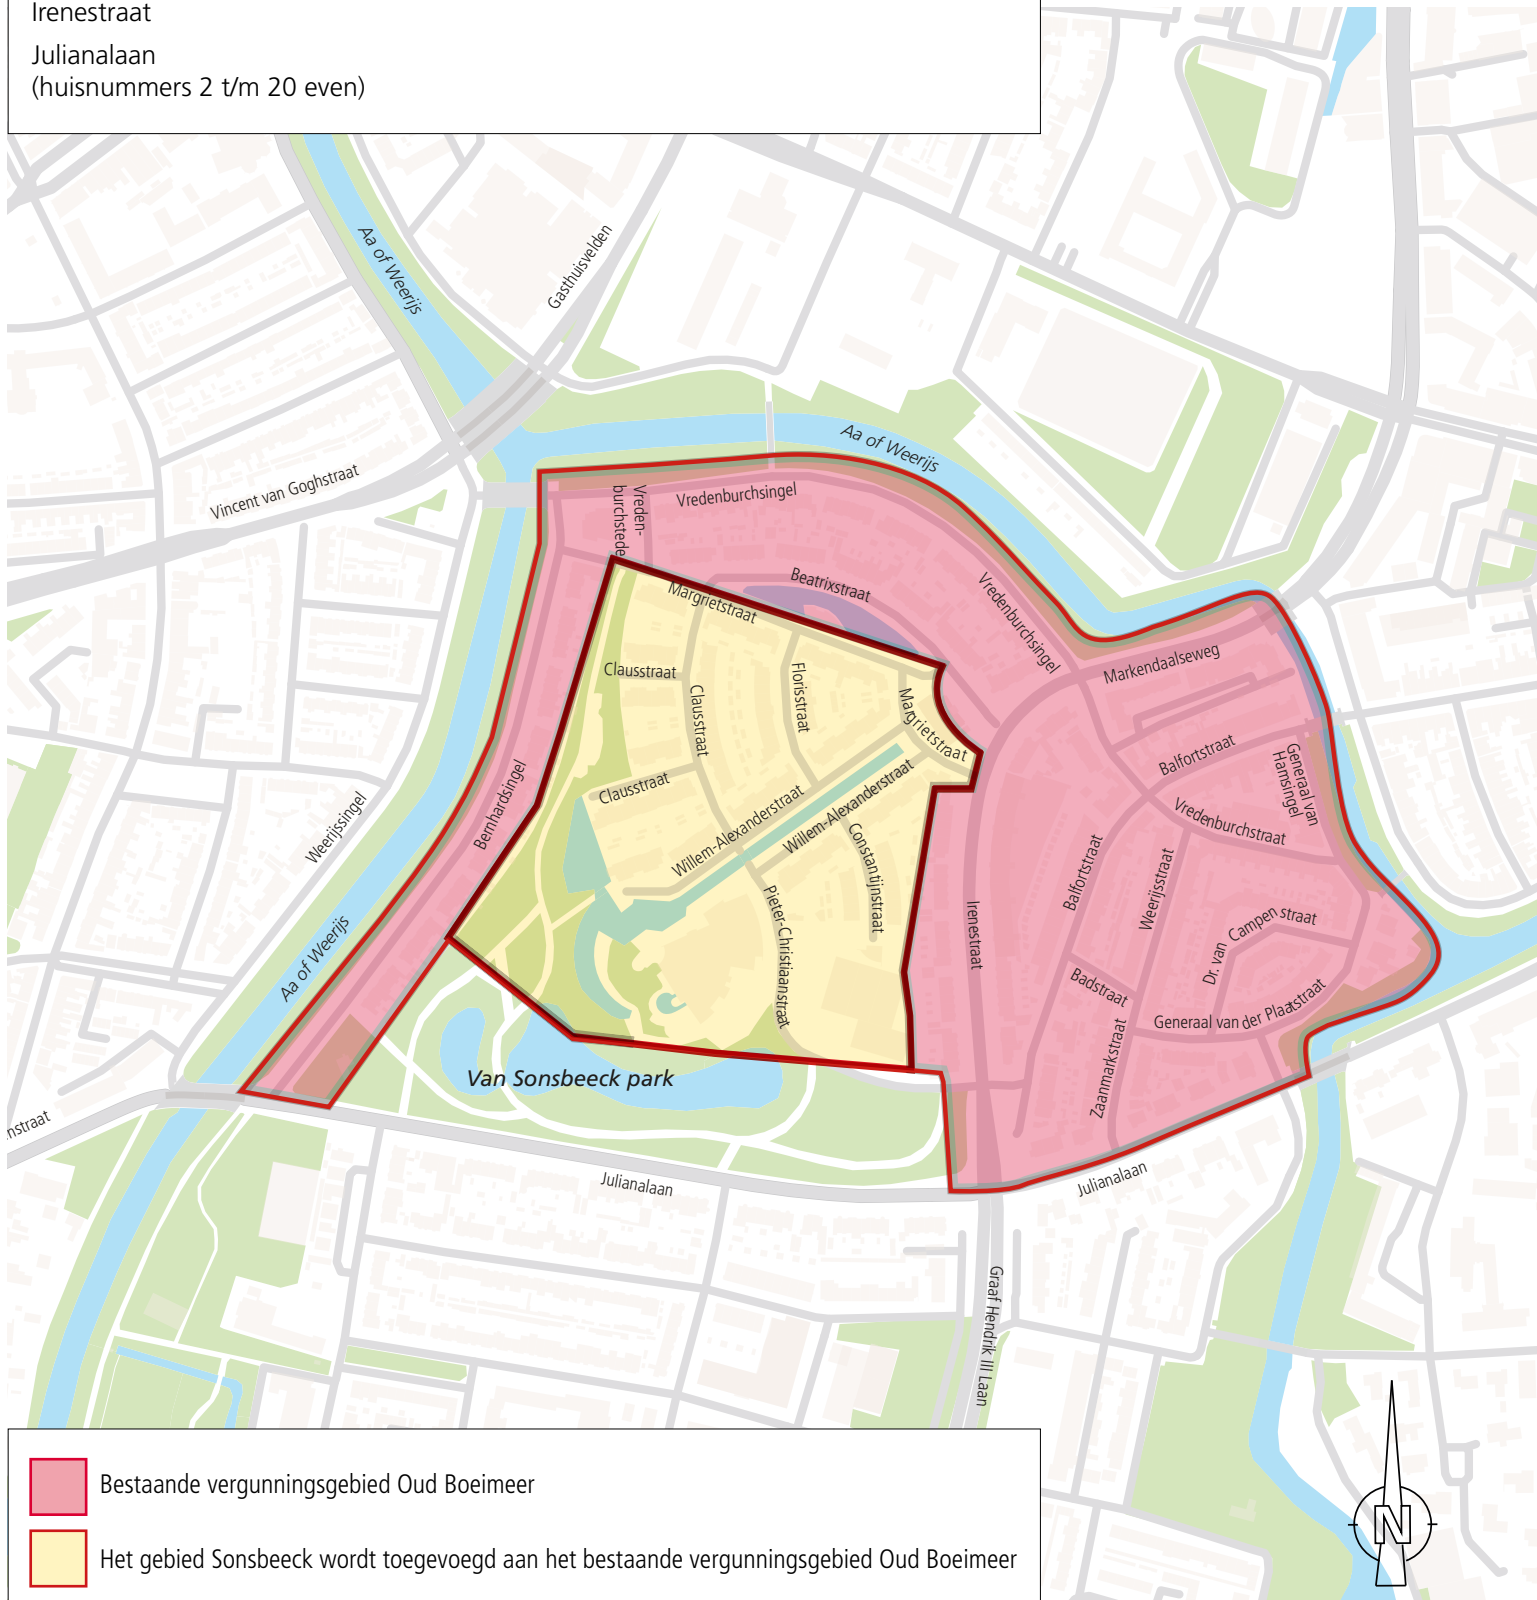

Stratenlijst

Oud Boeimeer Parkeergebied 1307

Badstraat

Balfortstraat

Beatrixstraat

Bernhardsingel

Clausstraat (nieuw)

Constantijnstraat (nieuw)

Dr. van Campenstraat

Florisstraat (nieuw)

Generaal van der Plaatstraat

Generaal van Hamsingel

Irenestraat

Julianalaan

(huisnummers 2 t/m 20 even)

Margrietstraat (nieuw)

Markendaalseweg

(huisnummers 329 t/m 425 oneven)

Pieter-Christiaanstraat (nieuw)

Vredenburchsingel

Vredenburchstede

Vredenburchstraat

Willem-Alexanderstraat (nieuw)

Weerijstraat

Zaanmarkstraat

Bestaande vergunningsgebied Oud Boeimeer

Het gebied Sonsbeek wordt toegevoegd aan het bestaande vergunningsgebied Oud Boeimeer