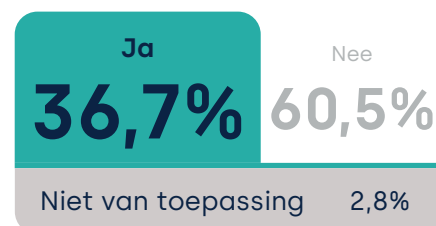

Tevreden met voorzieningen:

Wij willen u hartelijk danken voor de tijd en moeite die u heeft genomen om deel te nemen aan het onderzoek. Uw feedback is uiteraard altijd welkom.

In samenwerking met
 customeyes