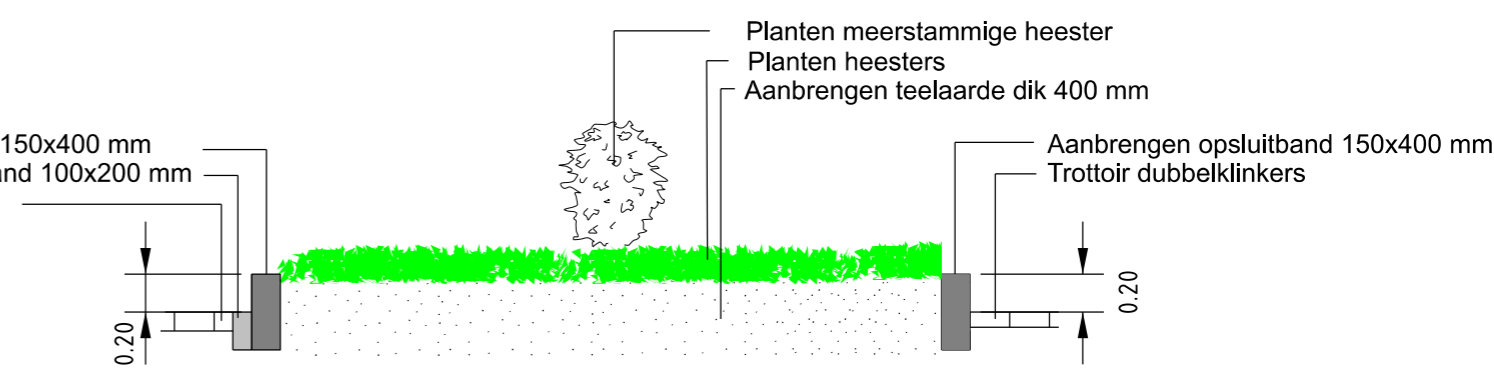

Legenda

-  Opbreken en op het werk opslaan dubbelklinkers (hergebruik)
-  Aanbrengen dubbelklinkers (hergebruik)
-  Aanbrengen heesters, hedra helix 'Zorgvlied'
Maat: C3 3 stuks/m2
-  Planten meerstammige heester, Buddleja davidii 'Royal Red'
Maat: C5
-  Aanbrengen opsluitband 150x400 mm
-  Opnieuw stellen opsluitband 100x200 mm

Aanbrengen opsluitband 150x400 mm
Opnieuw stellen opsluitband 100x200 mm

Doorsnede 1

Buddleja davidii 'Royal Red'

Hedra helix 'Zorgvlied'

Besteknummer:
Projectmanager:
Schaal: 1:200
Formaat: A3
Getekend door: Polling C.H.A.M.
Datum uitgifte: 12-7-2024
Vrijgegeven door het teamhoofd:
Status: